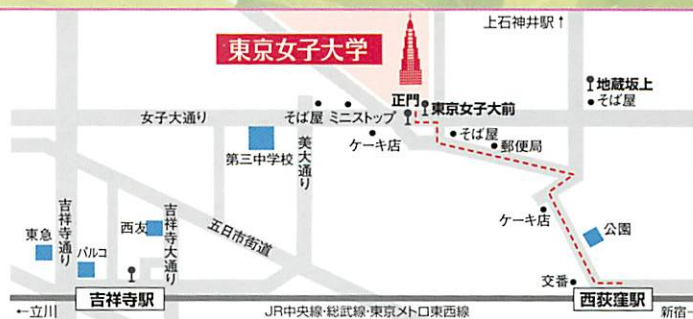

懇親会 | 2号館3階 学生食堂

お申込み
お問い合わせ先

東京女子大学エンパワーメント・センター
〒167-8585東京都杉並区善福寺2-6-1
Tel:03-5382-6832
E-mail:empowerment@lab.twcu.ac.jp

- 懇親会にご参加の方は、エンパワーメント・センターのメールアドレス宛にお申し込みください。
- 懇親会の参加費は、当日受付時にお支払いください。

講師プロフィール | 湊 晶子(東京女子大学前学長)

著書『新渡戸稲造と妻メリー 教育者・平和主義者として』(キリスト新聞社)、『女性を生きる』(角川書店)など。

交通案内

- 西荻窪駅(JR中央線・総武線、東京メトロ東西線乗り入れ)徒歩12分
又は関東バス(吉祥寺駅行き)で「東京女子大前」下車
- 吉祥寺駅(JR中央線・総武線、京王井の頭線)
関東バス(西荻窪駅行き)で「東京女子大前」下車
- 上石神井駅(西武新宿線)
関東バス(西荻窪駅行き)で「地蔵坂上」下車徒歩5分